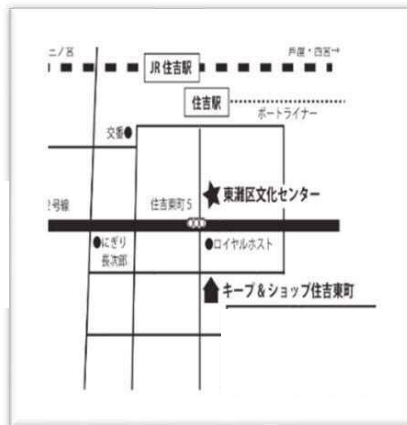

みんなの居場所 はこぶん

子どもたちや地域のみなさんが
あんしんして楽しくすごせる場所です！

毎週水曜日 13:00~17:00

対象：どなたでも（未就学児は保護者同伴）

会場：みんなのおへや「はこぶん」

神戸市東灘区住吉東町 4-6-16 りりぱっとはうす 1F

ぐりーん café

第2水曜日に開催します。
おいしいお菓子とお茶、
プラバン作りなどのワークショ
ップが楽しめます♪
参加費無料！

みんなの居場所 はこぶんは

子どもたちが自分でやりたいと思うことを
自分で考えて過ごす居場所です。

スタッフは子どもたちにしつけや指導をするのではなく、
子どもの話を聞いたり一緒に遊んだり
安全に楽しく過ごせるように見守り、関わります。

開催日時 毎週水曜日 13時～17時

参加対象 どなたでも
(未就学児は保護者同伴)

会場 グリーンコープ生協ひょうご
キープ&ショップ住吉東町 併設
みんなのお部屋「はこぶん」

お問合せ グリーンコープ生協ひょうご
組合員事務局 072-777-7641

ご利用の方へ

- ・小学生以上は子どもだけで参加できます。行き帰りの方法はご家庭でご相談ください。
- ・万一のけがや緊急時のため、保護者の連絡先をお聞きしています。
- ・食物アレルギーへの個別対応はできません。心配な方は参加票でお知らせください
- ・保護者の見学はいつでもできます。
- ・参加票に記載されている個人情報、みんなの居場所以外に使用しません。

きりとり線

みんなの居場所 はこぶん 参加票

◎お子様のお名前(ふりがな)・学年

(小・中 年)

(小・中 年)

(小・中 年)

◎緊急連絡先(日中つながる電話番号)

保護者名① 電話番号